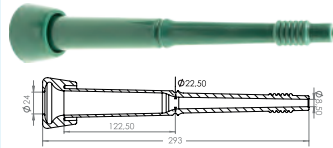

8680640080031

LINER - 8-S

Silicon / Long

MEME LASTIĞI - 8-S

Silikon / Uzun

8680640083438

LINER - 11K

Rubber / Long

MEME LASTIĞI - 11K

Epidem Kauçuk / Uzun