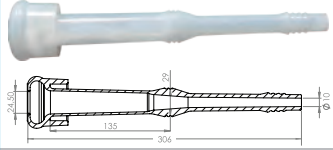

8680640091211

LINER - 5S

Silicon / Long

MEME LASTIĞI - 5-S

Silikon / Uzun