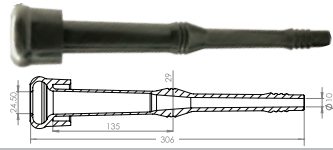

LINER - 4S	MEME LASTİĞİ - 4-S
Silicon / Short	Silikon / Kısa
	
179 mm	
8680640074801	

Milking Machine Spare Parts

LINER - 5K

Rubber / Long

MEME LASTIĞI - 5-K

Epidem Kauçuk / Uzun

8680640091211

LINER - 5S