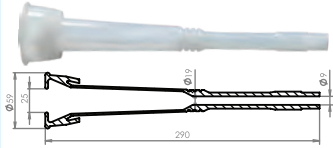

8680640077413

LINER - 6S

Silicon / Long

MEME LASTIĞI - 6-S

Silikon / Uzun