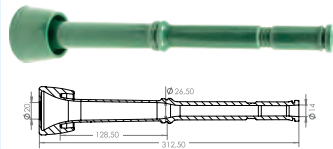

MEME LASTIĞI - 7-K

Epidem Kauçuk / Uzun

8680640080024

LINER - 7-S

Silicon / Long

MEME LASTIĞI - 7-S

Silikon / Uzun

8680640083421