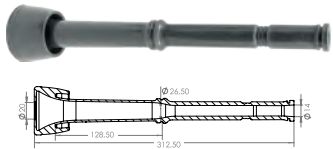

8680640070797

LINER - 7-K

Rubber / Long

MEME LASTIĞI - 7-K

Epidem Kauçuk / Uzun