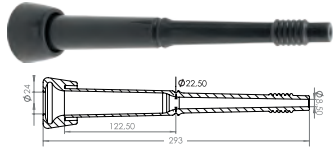

8680640083421

LINER - 8-K

Rubber / Long

MEME LASTIĞI - 8-K

Epidem Kauçuk / Uzun