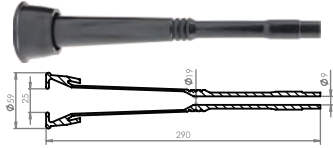

Silicon / Long

MEME LASTIĞI - 5-S

Silikon / Uzun

8680640091228

LINER - 6K

Rubber / Long

MEME LASTIĞI - 6-K

Epidem Kauçuk / Uzun